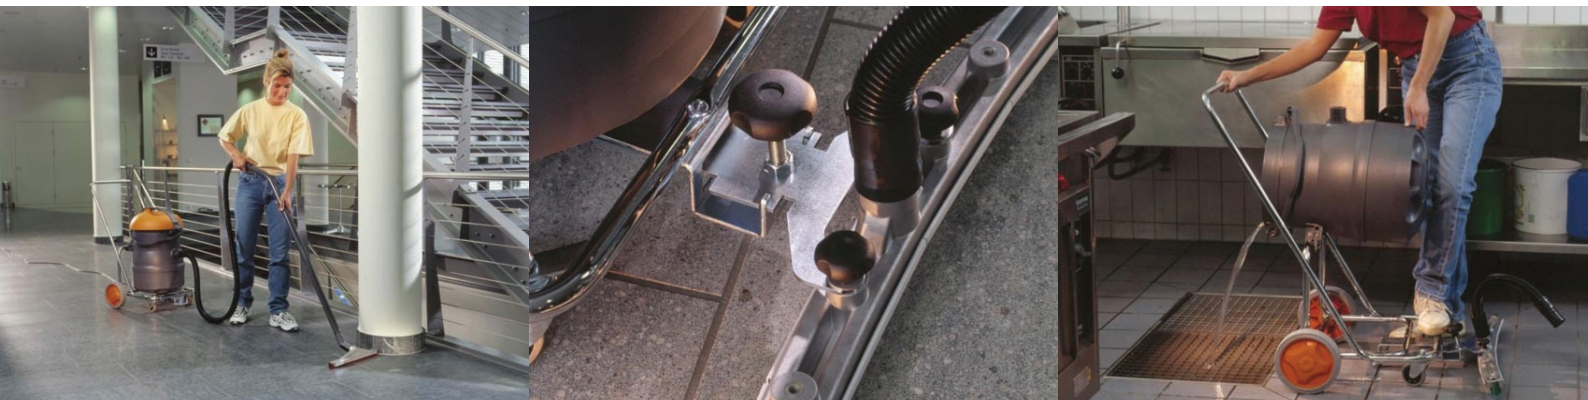

TASKI vacumat 22T

Modell	Varenummer
TASKI vacumat 22T (inkl. tralle og fixomat munnstykke)	5924

Tilleggsutstyr

Tilbehør	Varenummer
Premium tilbehør våtsuging	5146
Standard tilbehør våtsuging	5147
Vannsugemunnstykke i metall	2062
Vannsugemunnstykke i plast	4537
Sugeslange 2 mtr	4802
Sugerør med bø	2056
Standard tilbehør for tørrsuging	5428

Lilleborg Profesjonell
Sandakervn 56
Postboks 4236 Nydalen
0401 Oslo
815 36 000
2289 5080
profesjonell@lilleborg.no
www.lilleborgprofesjonell.no

Lilleborg Tekniske Senter
Glynitveien
Ski Næringspark
1400 Ski
6491 3110
6487 6959

Lilleborg Profesjonell
Leirvikåsen 41A
5179 Godvik
2289 2560
2289 2551

JohnsonDiversey
Clean is just the beginning